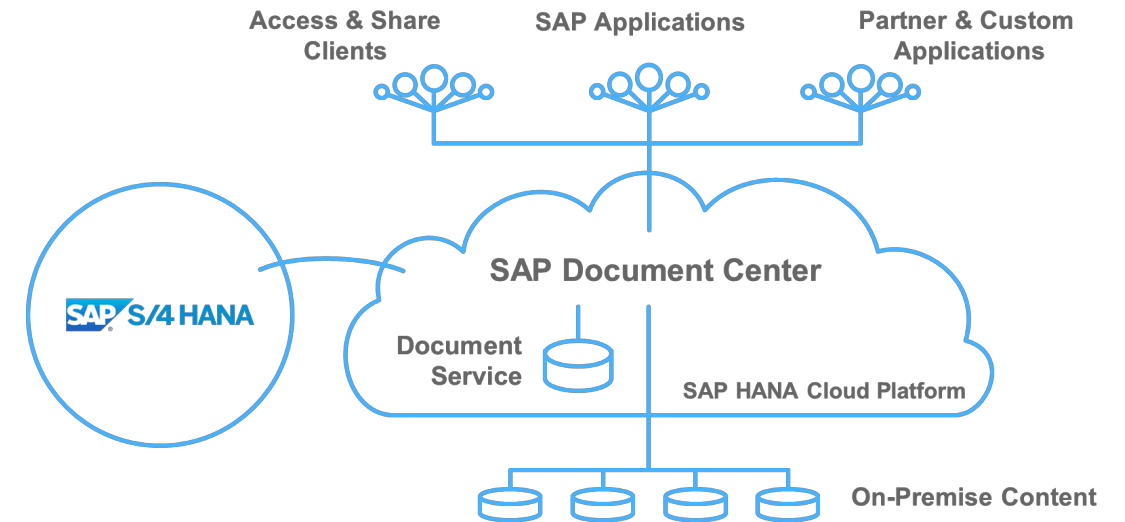

Platform Services: SAP Document Center

Основные возможности

- Доступ и мобилизация существующего бизнес контента
- Безопасный обмен информацией с деловыми партнерами
- Единые шаблоны и стандарты для бизнес-документов