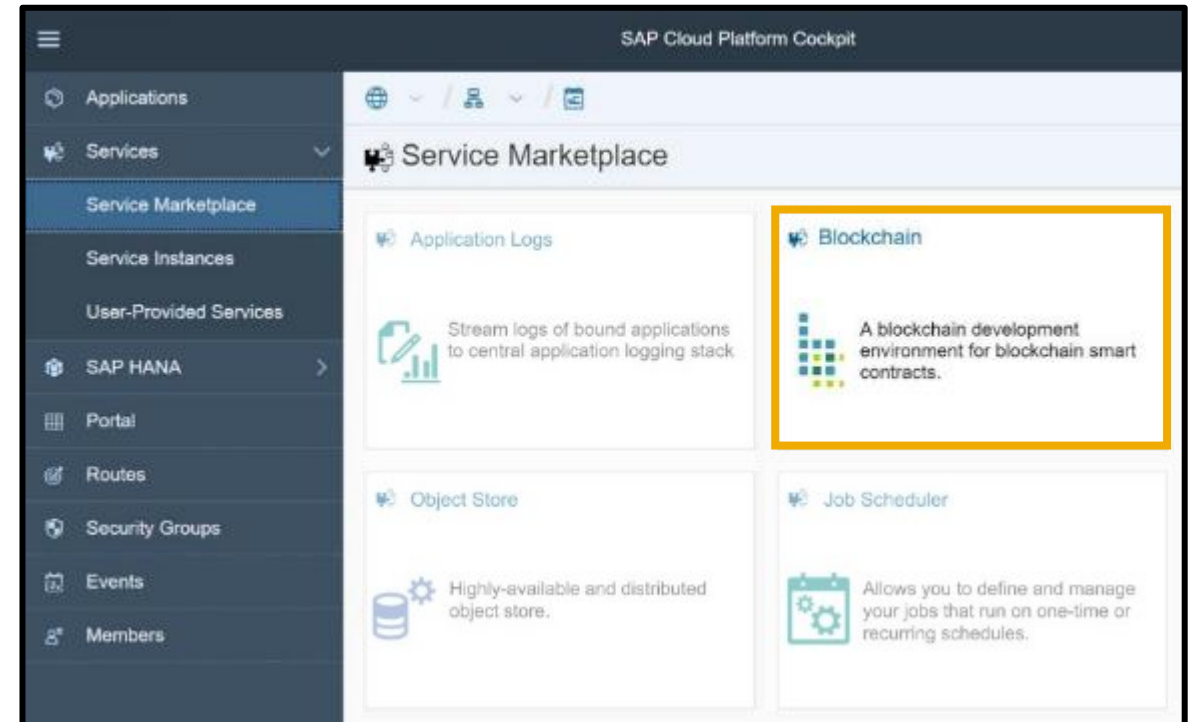

# SAP Cloud Platform Mobile Services

## SAP Cloud Platform Mobile Services

# SAP Cloud Platform Blockchain service

Для **разработки** индустриальных приложений на блокчейн, взаимодействующих с SAP и не-SAP системами.

Для интеграции с **существующей** блокчейн-экосистемой

Для объединения технологий Интернет вещей, машинное обучение и **распределенного реестра** на одной платформе - SCP