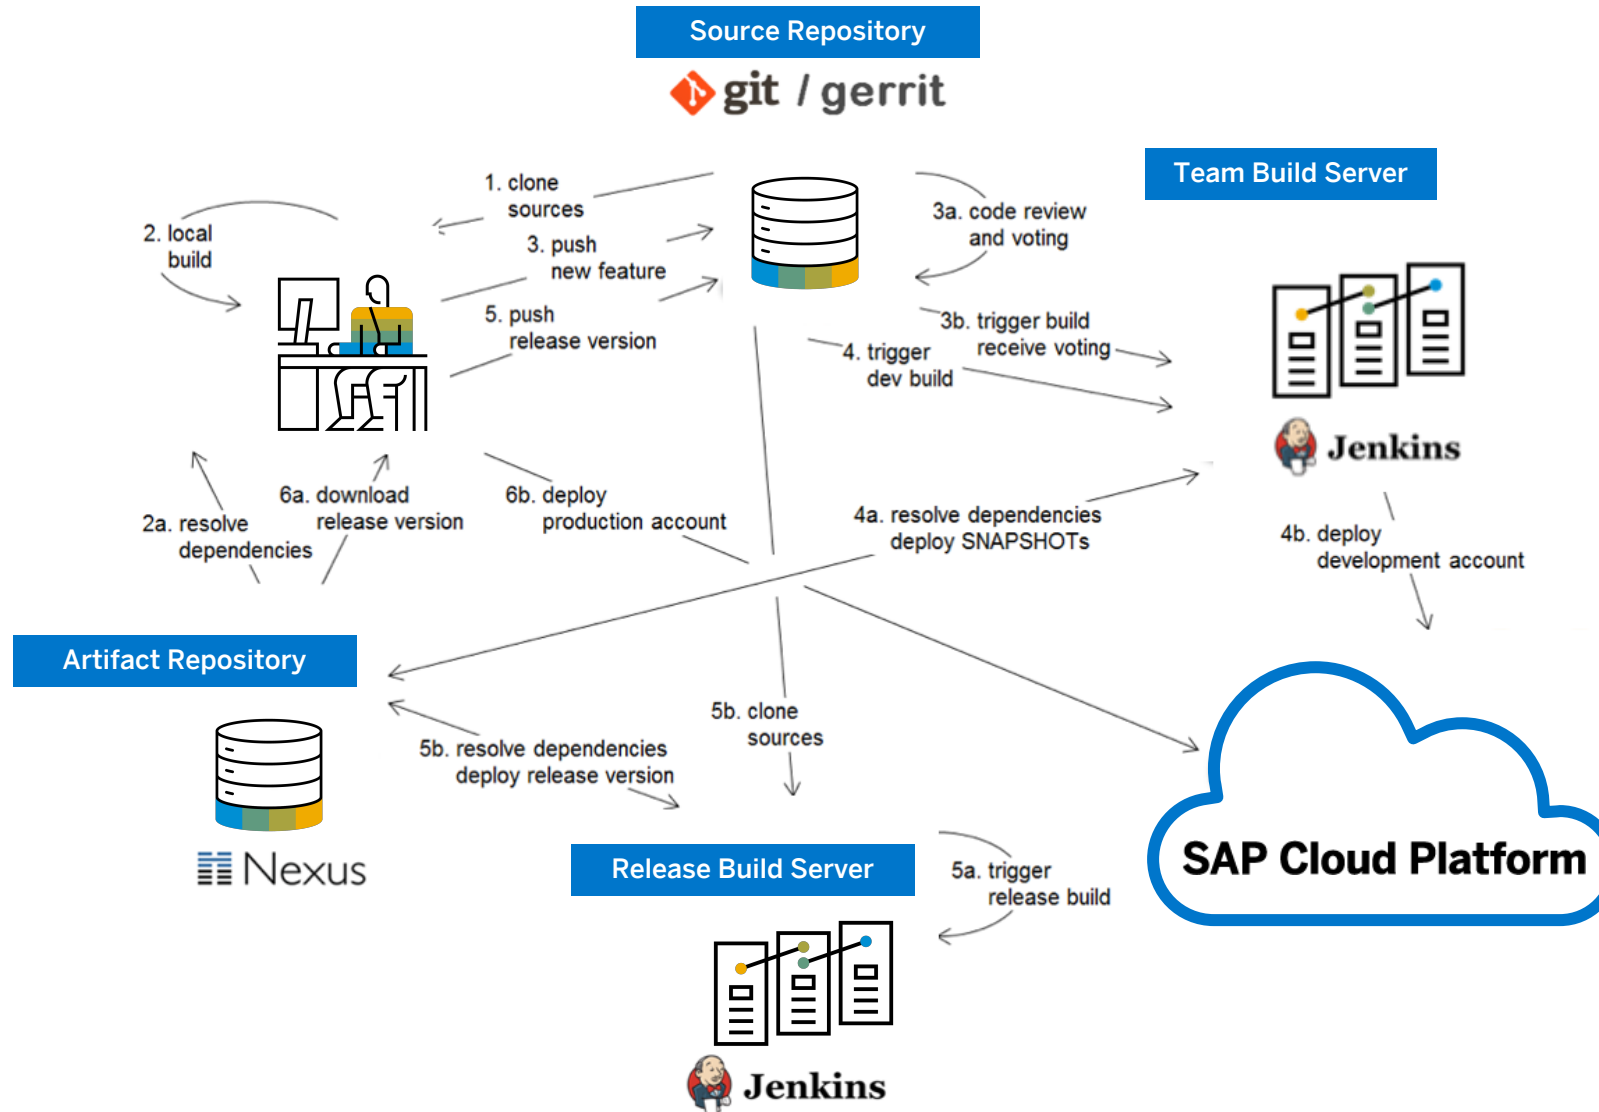

Dev/Ops

Adopt CI and CD Approach