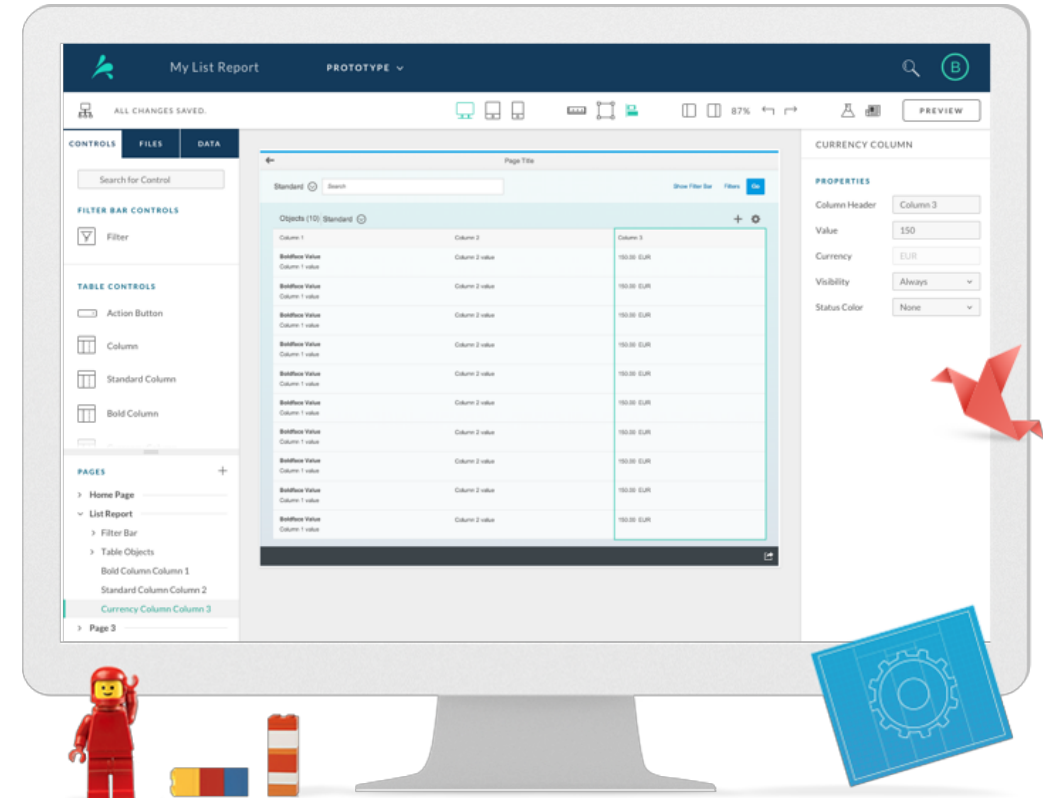

## Основные возможности

- Доступ и мобилизация существующего бизнес контента
- Безопасный обмен информацией с деловыми партнерами
- Единые шаблоны и стандарты для бизнес-документов

**Тезис 2: SCP это современная  
платформа для разработки**

# Среда разработки: SAP Web IDE

Не требует установки, “встроена” в SCP

Единый инструмент для SAP UI5, Workflow, HANA BD, Mobile...

Инструменты drag & drop, мастера и шаблоны

Редактор кода оптимизированный для JS, Java