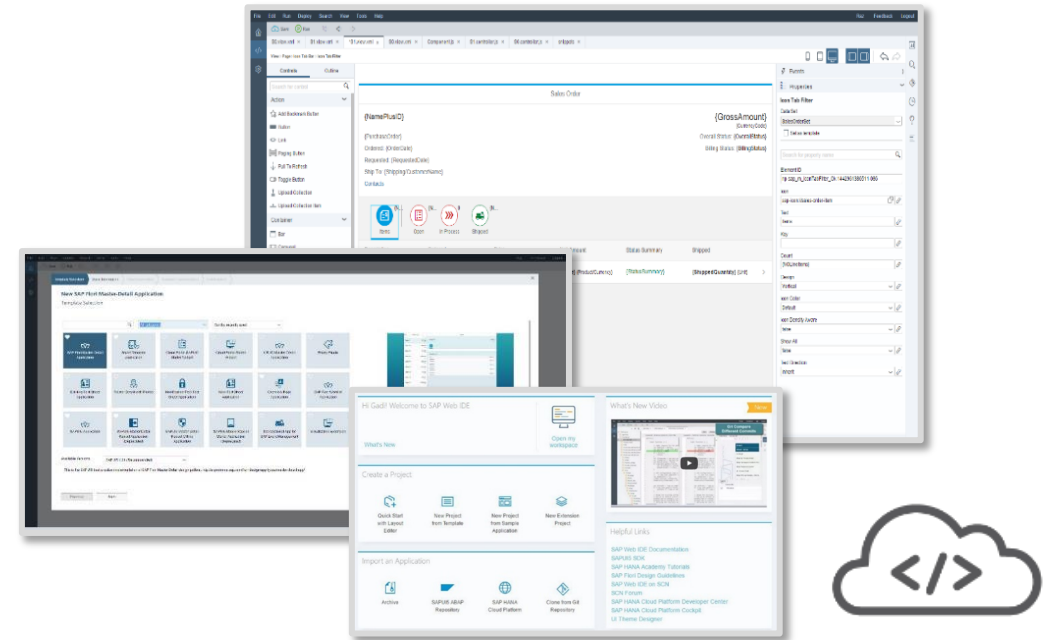

Среда разработки: SAP Web IDE

Не требует установки, “встроена” в SCP

Единый инструмент для SAP UI5, Workflow, HANA BD, Mobile...

Инструменты drag & drop, мастера и шаблоны

Редактор кода оптимизированный для JS, Java

Интеграция с CI/CD инструментами