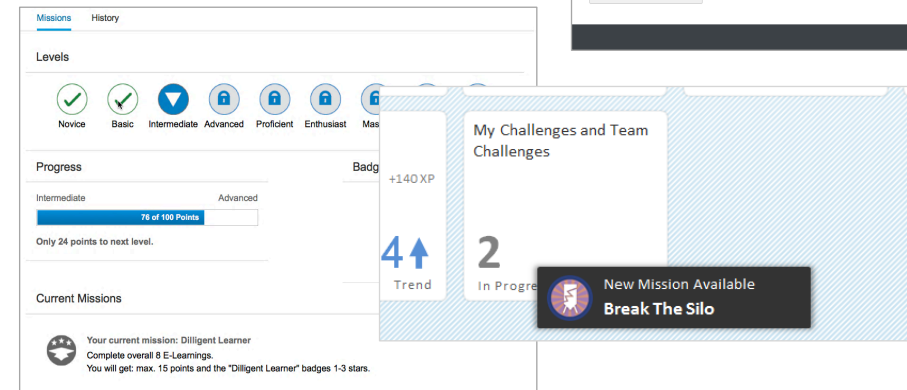

Gamification

Основные возможности

- Создание сложных игровых механизмов с помощью web-based среды
- Легкая и безопасная интеграция с сервисом через Web API
- Анализ полученных данных в режиме реального времени

Преимущества

- Легкая интеграция игрового сервиса в новые или существующие приложения