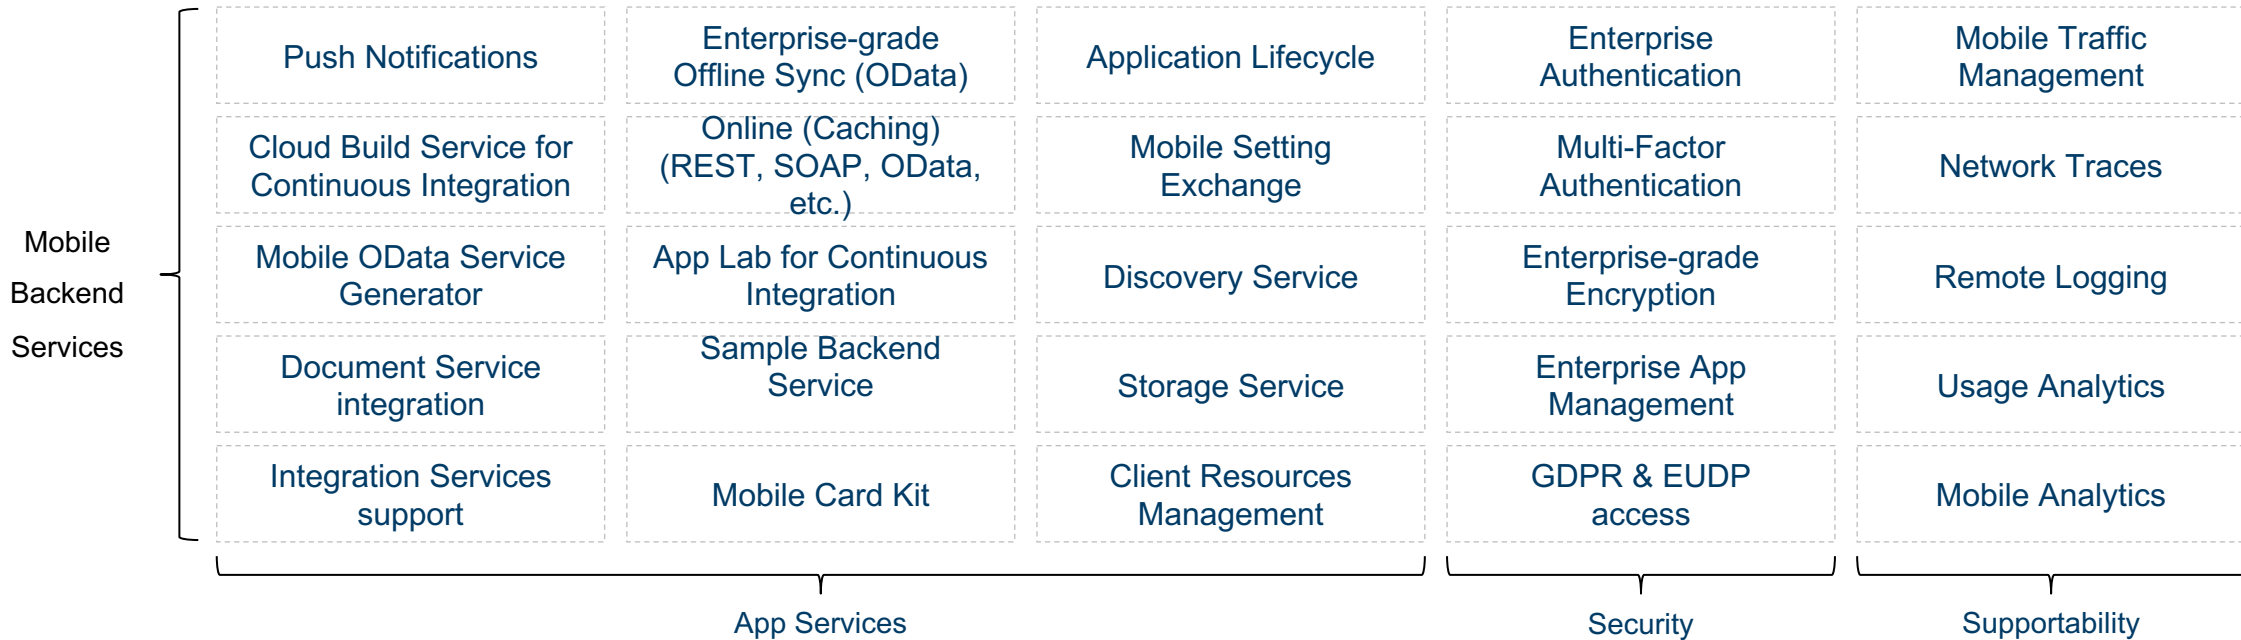

SAP Cloud Platform Mobile Services