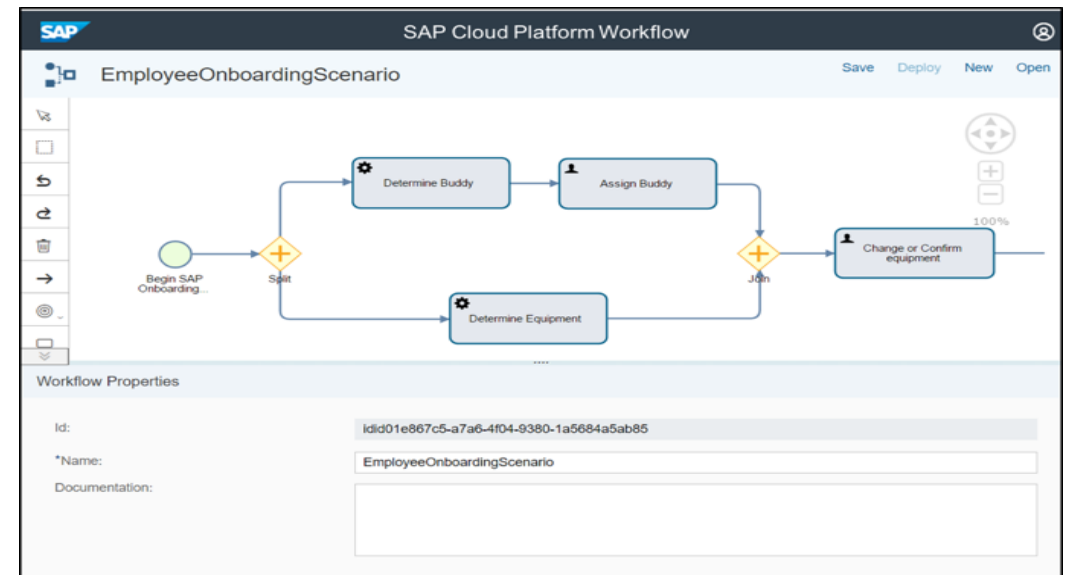

Platform Services: Workflow + Business Rules

Основные возможности

- Графический построитель бизнес-процессов BPMN2
- REST/OData или SOAP сервисы
- Подходит для создания расширений