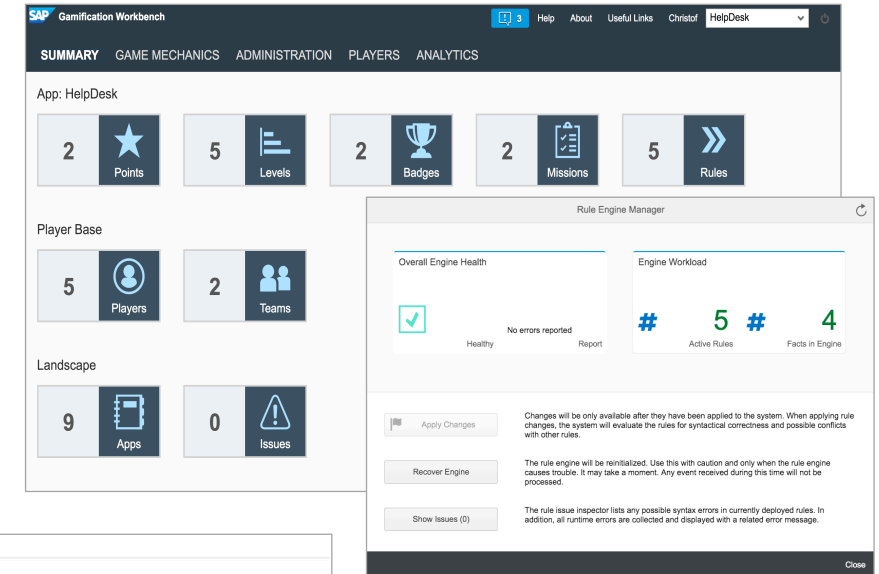

Gamification

Основные возможности

- Создание сложных игровых механизмов с помощью web-based среды
- Легкая и безопасная интеграция с сервисом через Web API
- Анализ полученных данных в режиме реального времени

Преимущества

- Легкая интеграция игрового сервиса в новые или существующие приложения