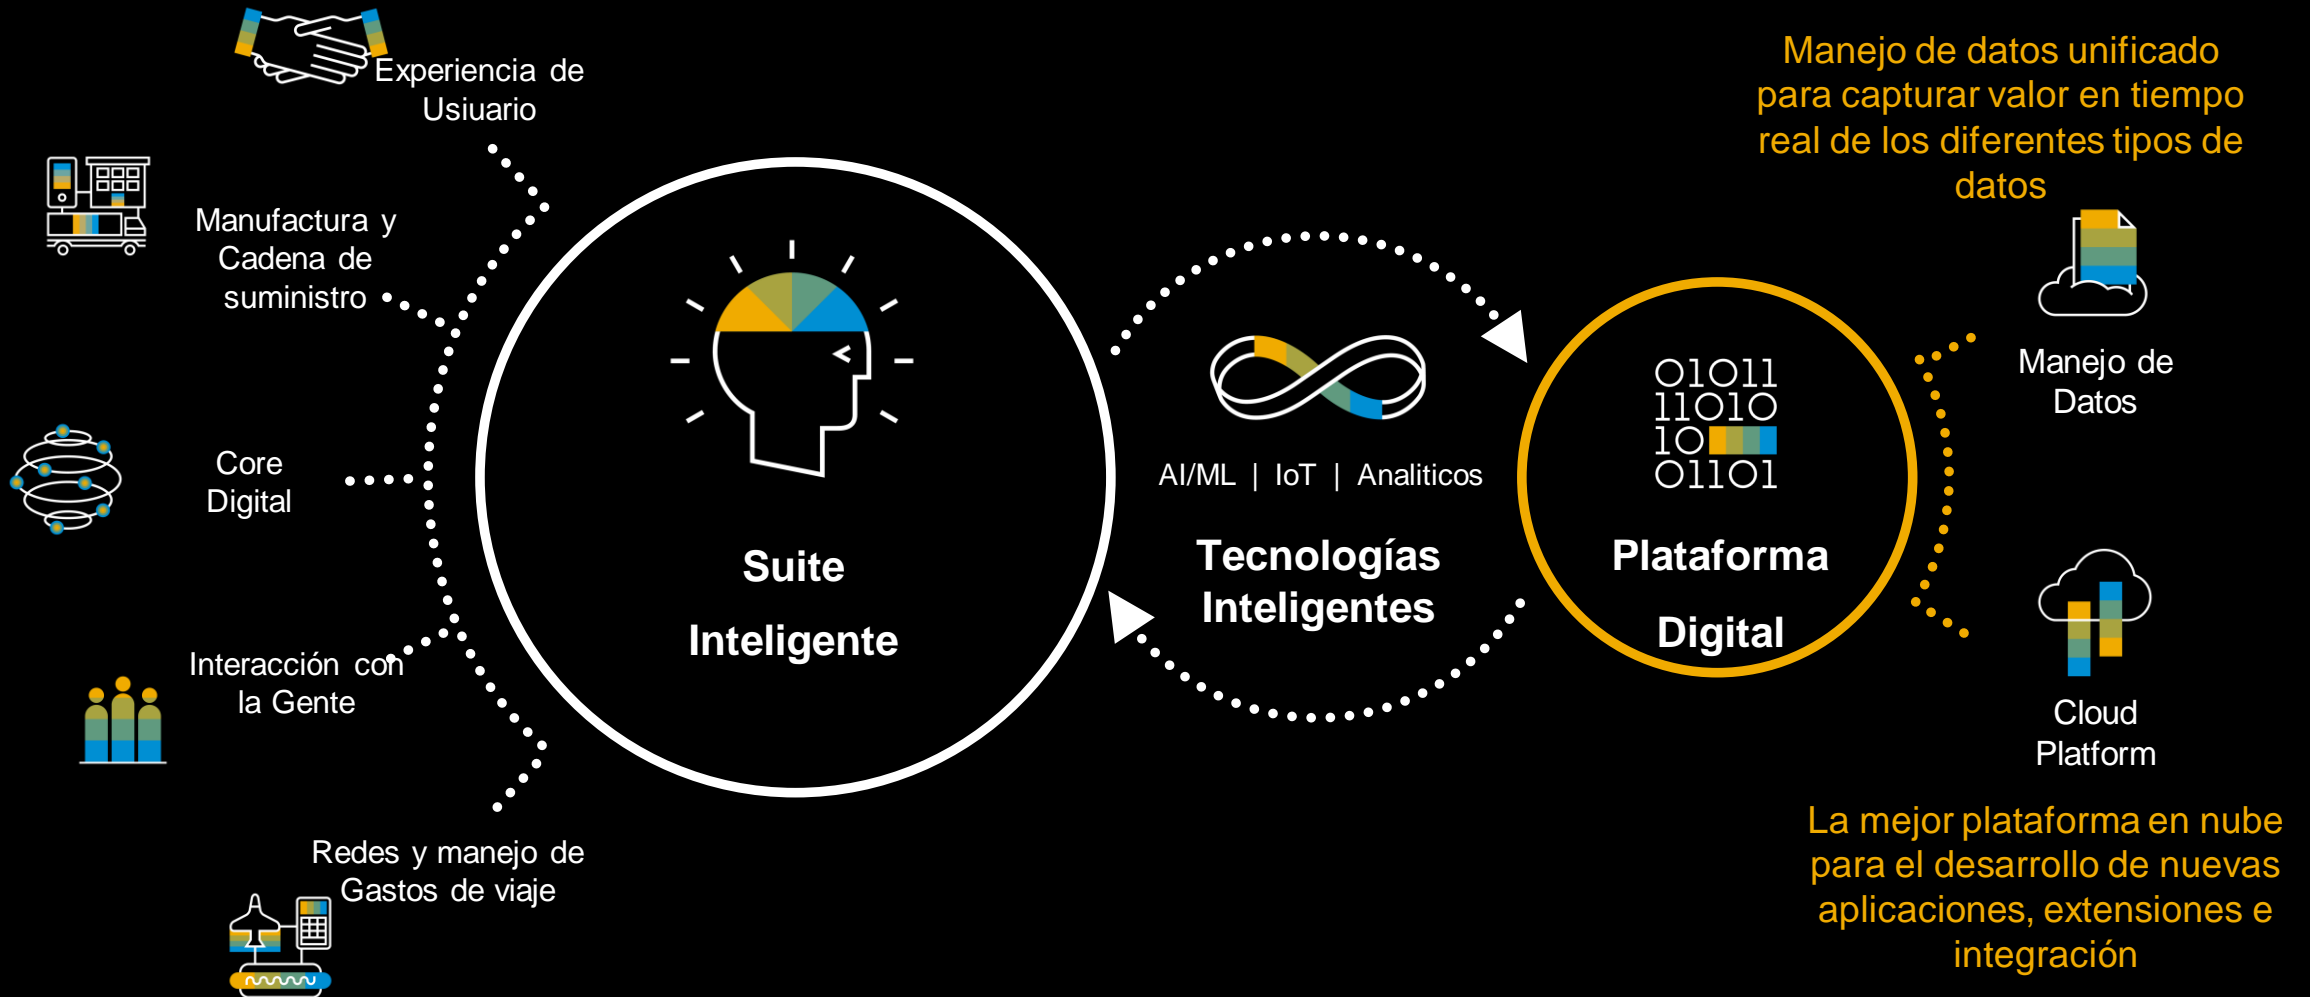

## Plataforma Digital

Desarr.  
De  
Aplicacio  
nes

Analíticos

Manejo  
de APIs

Manejo  
de  
Procesos

Orquesta  
ción de  
datos

Manejo  
de Datos

SAP es la **única** compañía que  
Ofrece una Plataforma Digital  
Única para **innovar e integrar**:

Está lista para ambientes  
empresariales, es Confiable y está  
optimizada para un mundo híbrido

Manejo de  
Datos

Cloud  
Platform

# Plataforma Digital

# SAP HANA Data Management Suite