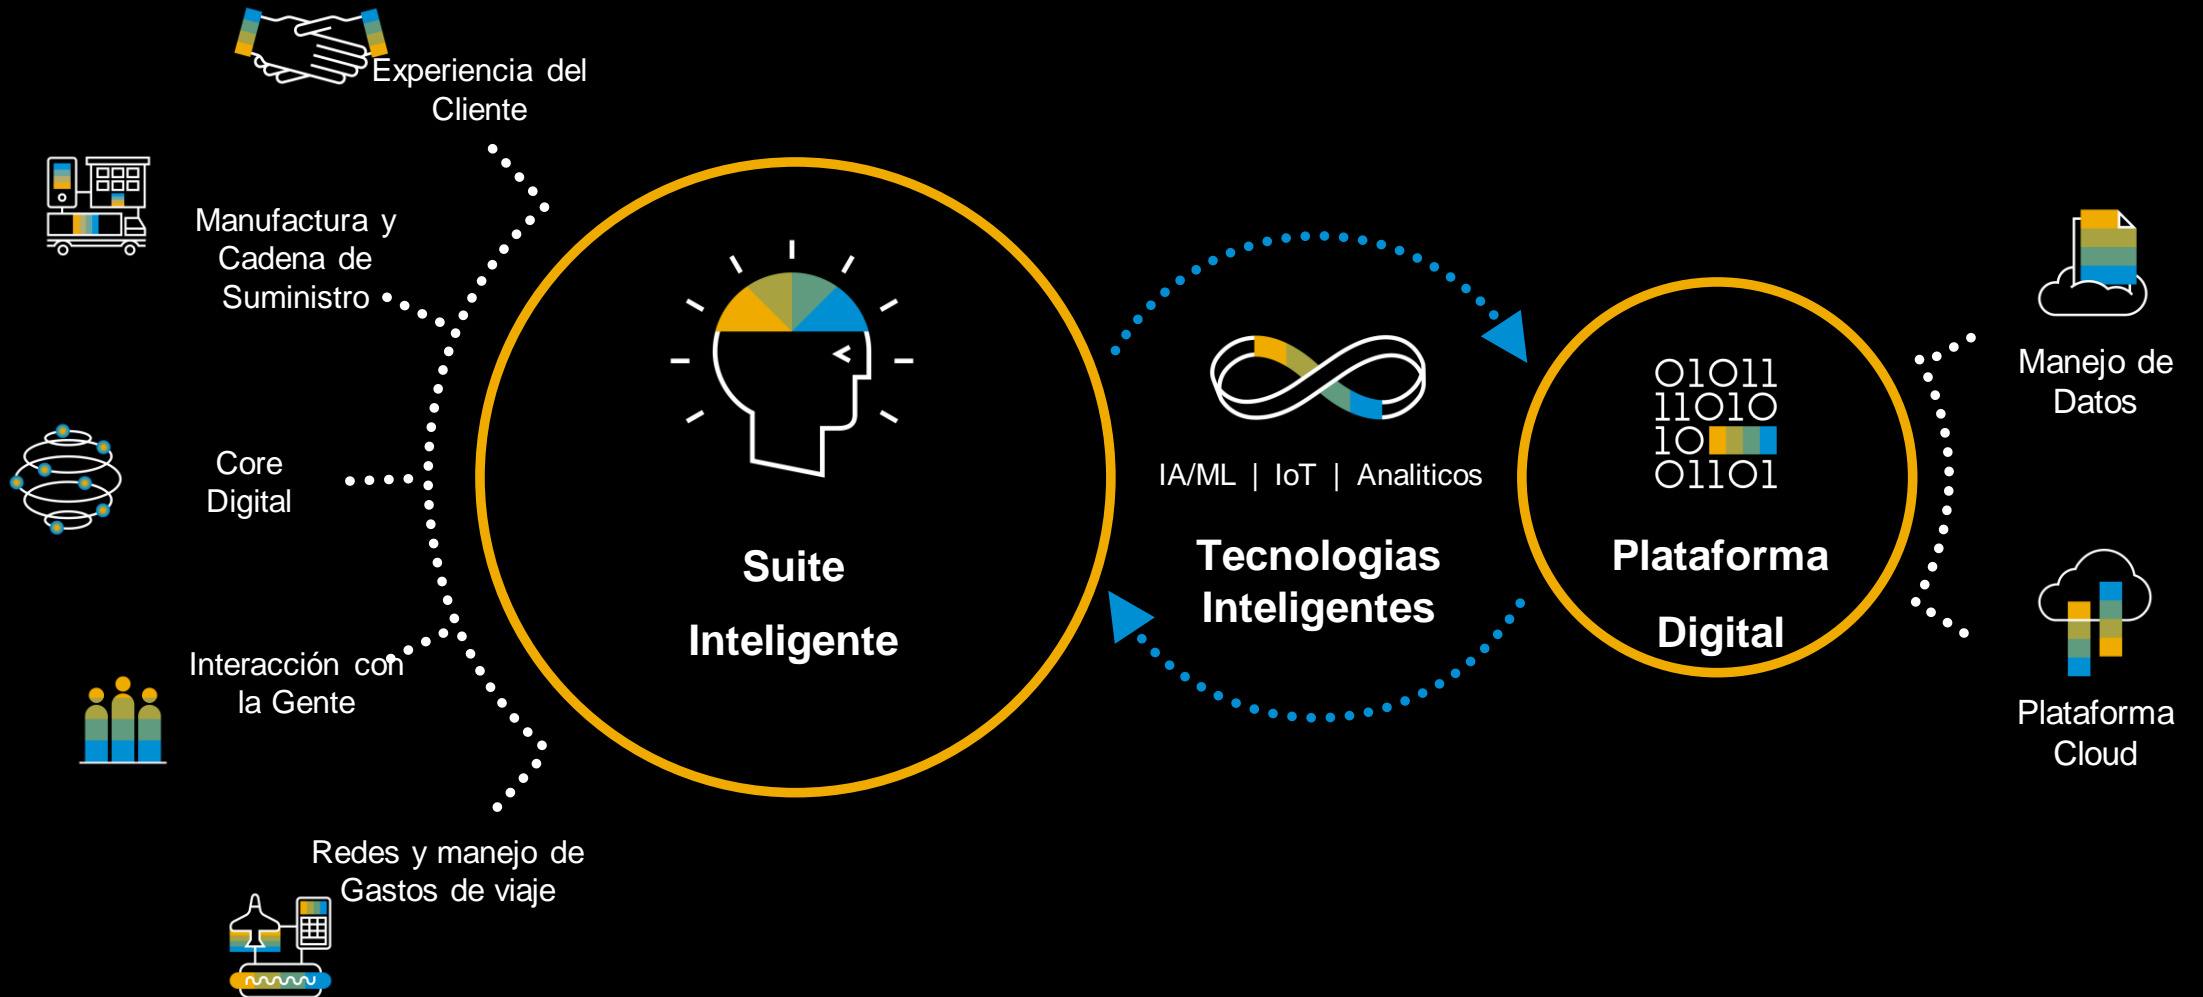

# Estrategia de Datos para la **Empresa Inteligente**

Dr. Victor Gonzalez Castro  
Director, Centro de Excelencia  
de Plataforma Digital Latino América  
SAP Now 2019

# La Empresa Inteligente

## Plataforma Digital

Desarr.  
De  
Aplicacio  
nes

Analíticos

Manejo  
de APIs

Manejo  
de  
Procesos

Orquesta  
ción de  
datos

Manejo  
de Datos

SAP es la **única** compañía que  
Ofrece una Plataforma Digital  
Única para **innovar e integrar**:

# SAP HANA Data Management Suite