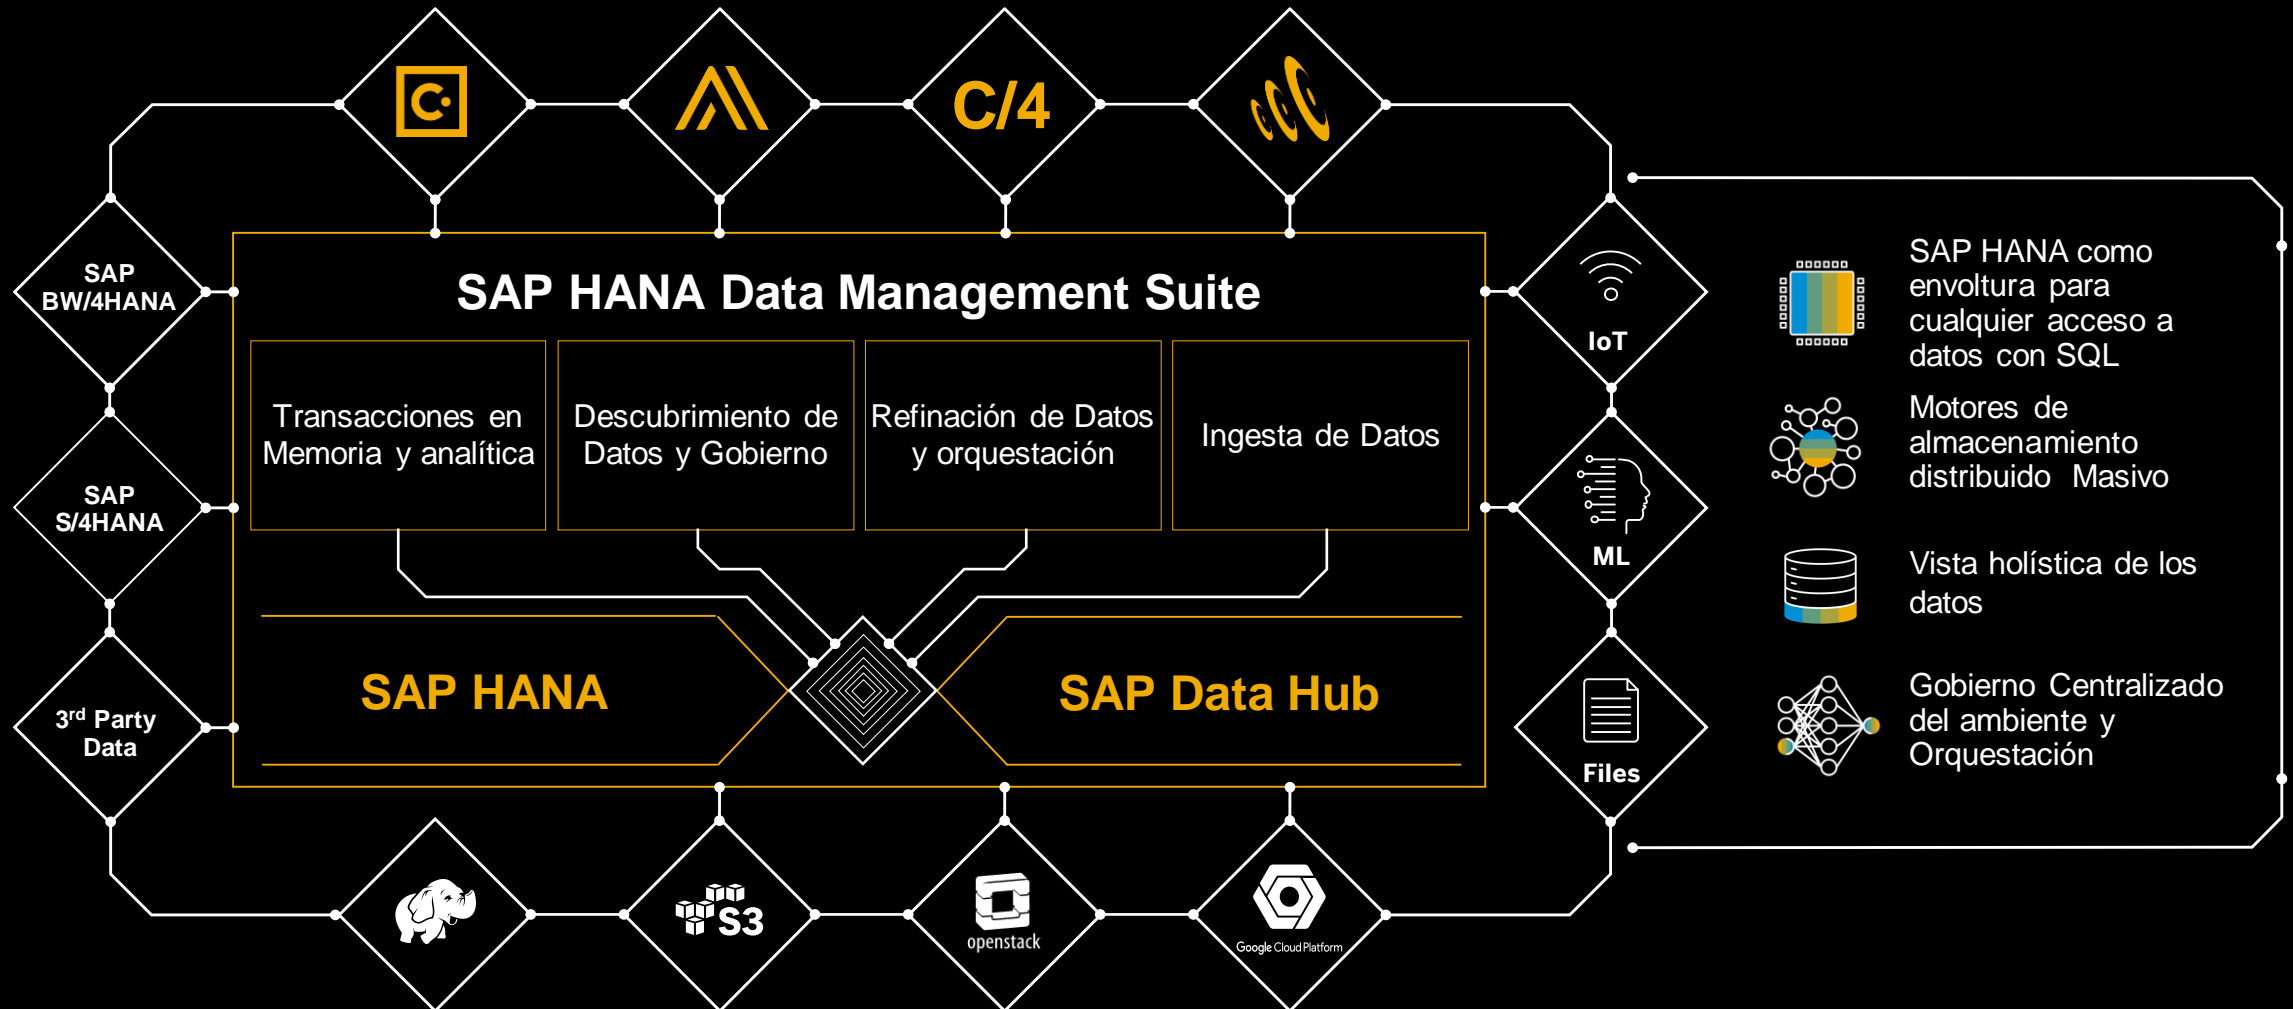

SAP HANA Data Management Suite